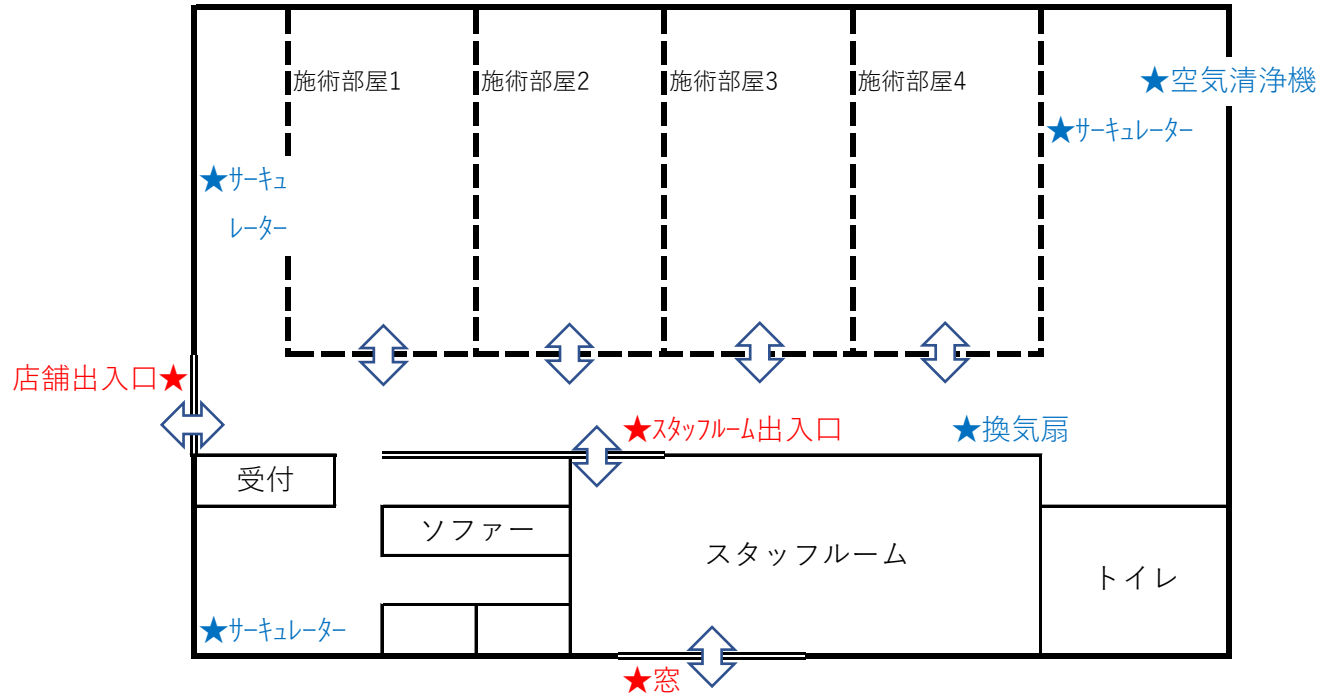

なごみ江古田店

- ★ 窓・出入口
- ★ 換気扇・サーキュレーター
- カーテン仕切
- ⇄ 換気箇所