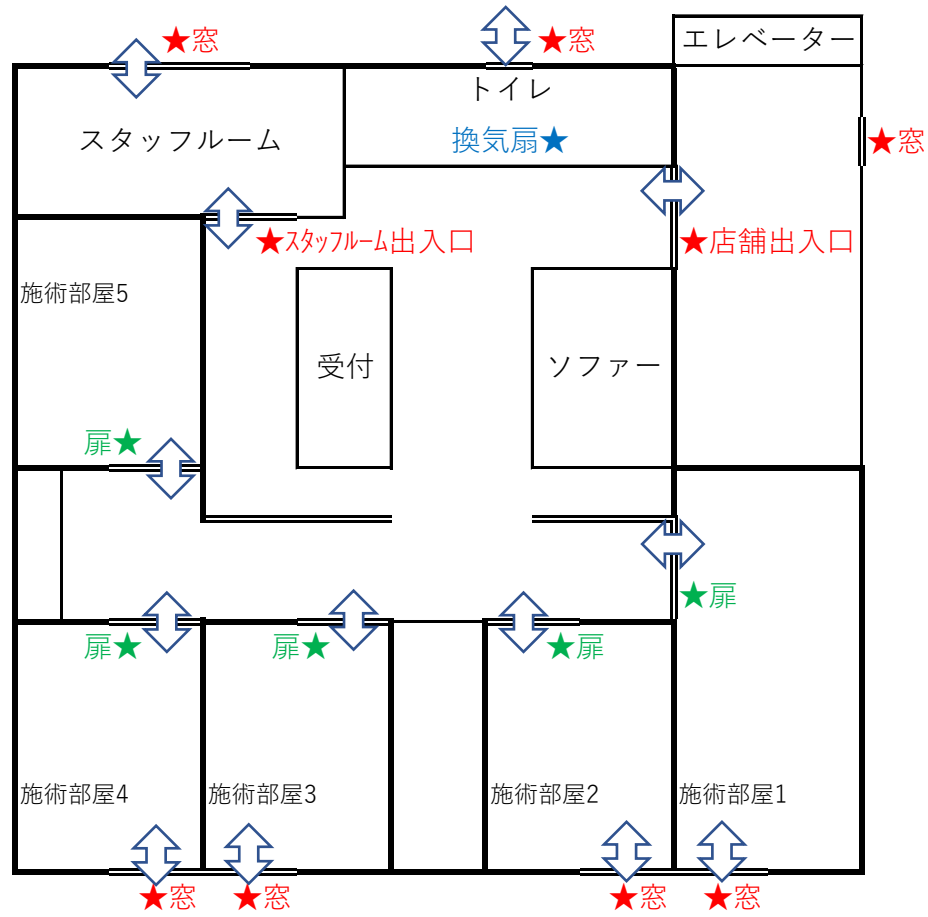

# なごみや銀座店

- ★ 窓・出入口
- ★ 換気扇
- ★ 施術部屋の扉

換気箇所